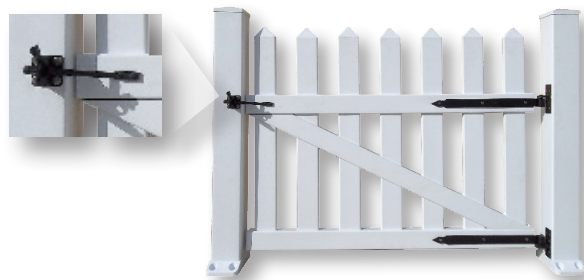

NOVEDAD
COLOR BLANCO ROTO

La utilización de las vallas de pvc, destaca por su diseño limpio y cuidado, también por su facilidad en la instalación, es la mejor alternativa para cercar el jardín, piscina o cualquier recinto a la intemperie de una forma duradera.

VALLA + POSTE + PUERTA

PUERTA

Dimensiones exteriores: 110 x 1.000 x 800 mm.
(fondo x ancho x alto)

Unidades embalaje: Puerta + resbalón cierre + refuerzo acero

EAN: 0638801880097

VALLA PICKET

Dimensiones exteriores: 50 x 1.800 x 758 mm.
(fondo x ancho x alto)

Unidades embalaje: 2 largueros + 11 piquetas verticales

EAN: 0638801880073

Listón superior
regulable en altura

POSTE CON BASE

Dimensiones exteriores: 110 x 110 x 900 mm.
(fondo x ancho x alto)

Unidades embalaje: Poste con base + tapa + pernos + soportes